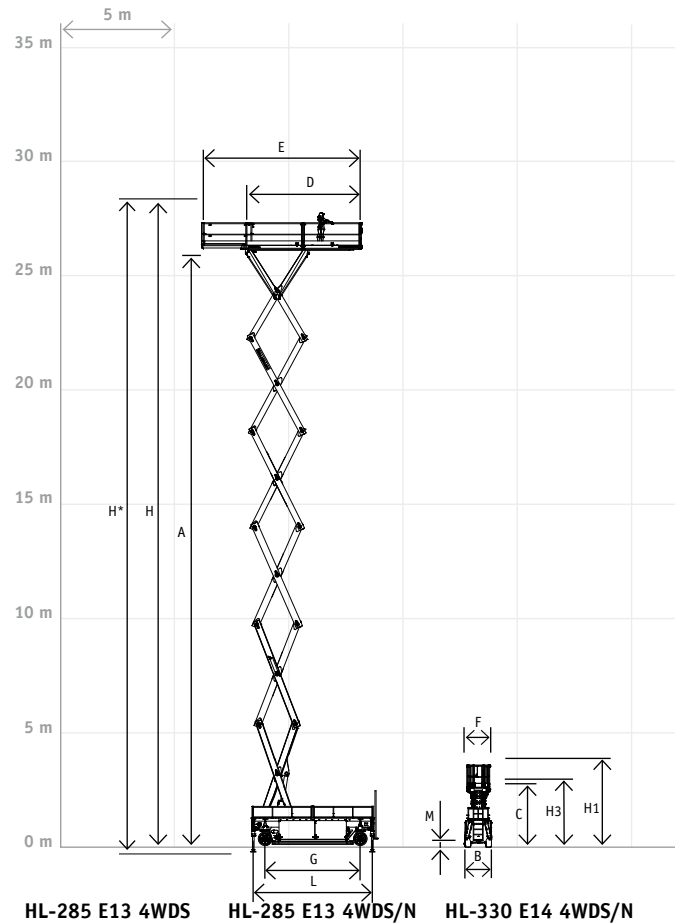

KENMERKEN / FEATURES / MARKMALE

	HL-285 E13 4WDS	HL-285 E13 4WDS/N	HL-330 E14 4WDS/N
H (max.)	± 28,20 m	± 28,20 m	± 33,00 m
H* (max.)	± 28,25 m	± 28,25 m	± 33,05 m
A (max.)	± 26,20 m	± 26,20 m	± 31,00 m
C (min.)	± 2,95 m	± 2,95 m	± 3,11 m
DxF (min.)	5,21 x 1,30 m	5,21 x 1,30 m	6,40 x 1,20 m
ExF (max.)	7,41 x 1,30 m	7,41 x 1,30 m	8,40 x 1,20 m
H1	4,10 m	4,10 m	4,28 m
H3	3,21 m	3,21 m	3,20 m
LxB	5,60 x 1,32 m	5,60 x 1,32 m	6,60 x 1,40 m
G	4,19 m	4,19 m	4,99 m
M	175 mm	175 mm	210 mm
∅ D	± 3,45 m	± 3,60 m	± 4,04 m
 (max.)	750 kg (2 pers. + 590kg)	750 kg (2 pers. + 590kg)	600 kg (2 pers. + 440kg)
 (max.)	750 kg (2 pers. + 590kg)	750 kg (2 pers. + 590kg)	600 kg (2 pers. + 440kg)
 (sec.)	156/126 sec.	156/126 sec.	168/140 sec.
	2,3 km/h	2,3 km/h	2,8 km/h
	0,5 km/h	0,5 km/h	0,5 km/h
	28 x 10 x 22	28 x 10 x 22	28 x 12 x 22
 (max.)	± 25%	± 25%	± 25%
	1150 Ah/k5/48 V	1150 Ah/k5/48 V	840 Ah/k5/80 V
	18.770 kg	19.370 kg	24.000 kg